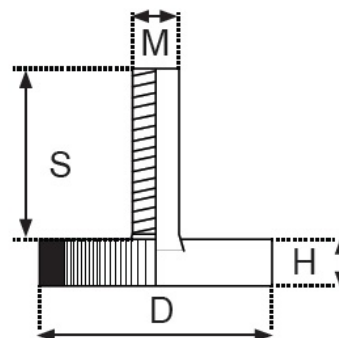

PRODUCT SHEET

Description:

Adjust. Glide Alpha, \varnothing 32mm, Black PA, Stud M8 x 22mm

Item number:

10.16.035-0

Units	Box	Carton	HS Code	Barcode
Pcs.	1	700	8302420090	 5704866008570

Item - number	Finish	D diameter	H height	M size	S stud
10.16.006	Black	\varnothing 15	6 mm	M6	22 mm
10.16.011	Black	\varnothing 20	6 mm	M6	22 mm
10.16.016	Black	\varnothing 20	6 mm	M6	37 mm
10.16.025	Black	\varnothing 25	6 mm	M6	22 mm
10.16.027	Black	\varnothing 25	6 mm	M8	22 mm
10.16.035	Black	\varnothing 32	8 mm	M8	22 mm
10.16.040	Black	\varnothing 38	9 mm	M8	26 mm
10.16.046	Black	\varnothing 44	10 mm	M8	26 mm
10.16.120	Black	\varnothing 60	10 mm	M10	34 mm